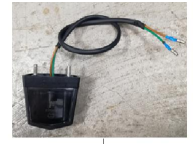

ELECTRIC PARTS		Revision Number Page:5				
NO	ID	Art	ENGLISH DESCRIPTION	QTY	NOTE	
1	3.1.045.422	PROMAX 3.1.045.422_PROMAX	WIRING HARNESS			
2	3.1.041.022	PROMAX 3.1.041.022_PROMAX	STARTER RELAY			
3	3.1.043.077	PROMAX 3.1.043.077_PROMAX	TURN RELAY			
4	3.1.039.001	PROMAX 3.1.039.001_PROMAX	CDI			
5	3.1.040.008	PROMAX 3.1.040.008_PROMAX	RELAY REGULATOR			
6	3.1.042.117	PROMAX 3.1.042.117_PROMAX	IGNITION COIL			
7	3.1.044.120	PROMAX 3.1.044.120_PROMAX	HORN			
8	3.1.038.267	PROMAX 3.1.038.267_PROMAX	Instrument Panel			

REAR LIGHTS		Revision Number Page:6				
NO	ID	Art	ENGLISH DESCRIPTION	QTY	NOTE	
1	3.1.037.190	PROMAX 3.1.037.190_PROMAX	REAR LIGHT			
2	3.1.315.028	PROMAX 3.1.315.028_PROMAX	LICENSE PLATE LIGHT			

FRONT SHOCK ABSORBER		Revision Number Page:7				
NO	ID	Art	ENGLISH DESCRIPTION	QTY	NOTE	
1	3.1.233.221_019_228	PROMAX 3.1.233.221_019_228_PROMAX	FRONT FORK ASSEMBLY			
2	3.1.021.158	PROMAX 3.1.021.158_PROMAX	UPPER AND LOWER CROSSMEMBER (STEERING COLUMN)			
3	3.1.351.025	PROMAX 3.1.351.025_PROMAX	STEERING COLUMN BEARING KIT			